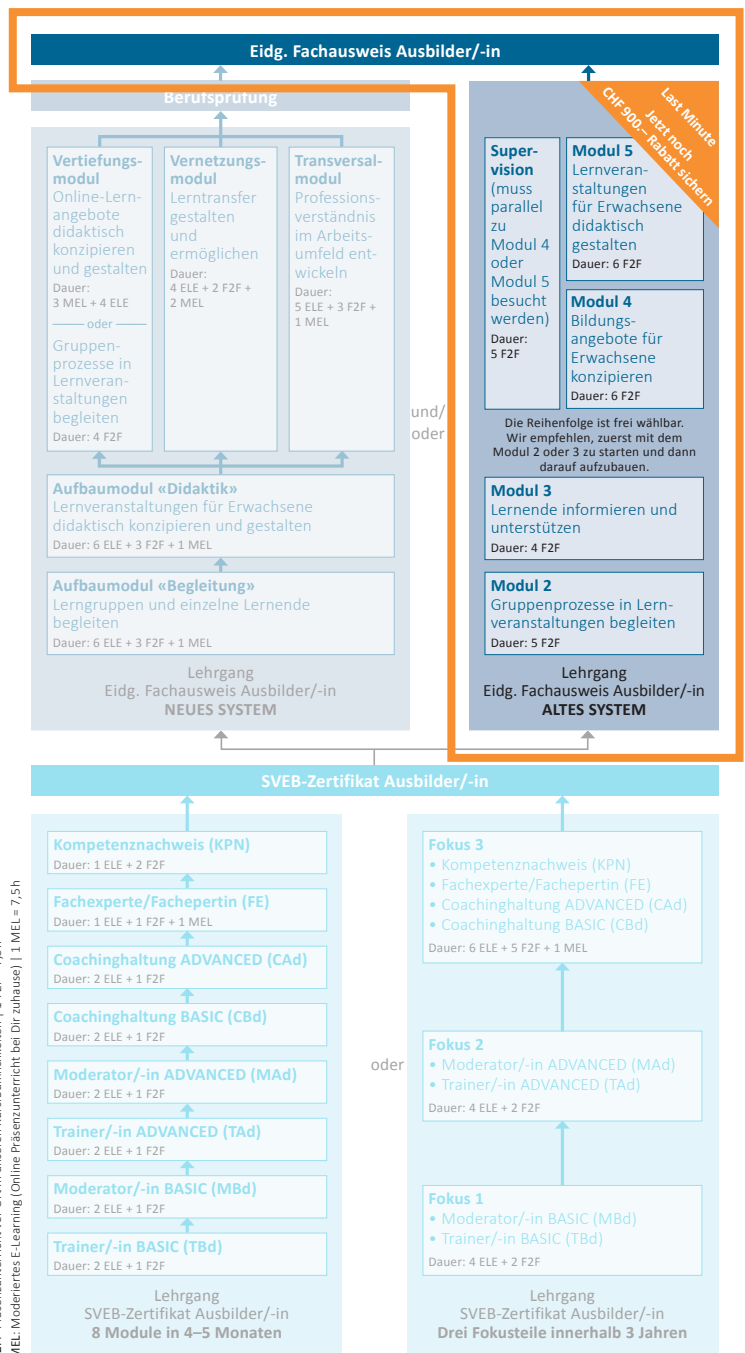

Mit dem eidg. Fachausweis Ausbilder/-in trittst Du in der Aus- und Weiterbildung als qualifizierte Fachperson auf. Du bewegst Dich im Rahmen neuer Perspektiven und überzeugst mit Deiner sozialen, fachlichen und methodischen Kompetenz.

Als Ausbilder/-in mit eidg. Fachausweis bildet das Trainieren und Coachen den Schwerpunkt Deiner Tätigkeit. Du bist in der Lage, individuell auf unterschiedliche Lerntypen einzugehen und unterstützt Erwachsene dabei, in ihren individuellen Bereichen besser zu werden.

Möchtest Du den Fachausweis im alten System abschliessen, dann stehen Dir nebenstehende Module zur Verfügung.

Der AdA-Baukasten basierend auf der Prüfungsordnung von 2015 ist auf das Jahr 2023 revidiert worden. Dies führt gegenwärtig zu zwei unterschiedlichen Ausbildungswegen:

- Eidg. Fachausweis Ausbilder/-in nach dem alten System
- Eidg. Fachausweis Ausbilder/-in nach dem neuen System

Nach erfolgreichem Abschluss des Moduls SVEB-Zertifikat Ausbilder/-in (früher Kursleiter/-in) empfehlen wir Dir, zuerst die Module 2 und 3 zu absolvieren. Danach empfehlen wir, das Modul 4 und 5 und parallel dazu die Supervision zu besuchen. Die Module finden im Präsenzunterricht statt.

Bitte beachte hierzu die Übergangsregelung zur Kombination beider Systeme. Diese findest Du auf unserer Homepage.

Das Kursprogramm 2023 findest Du auf der nächsten Seite.