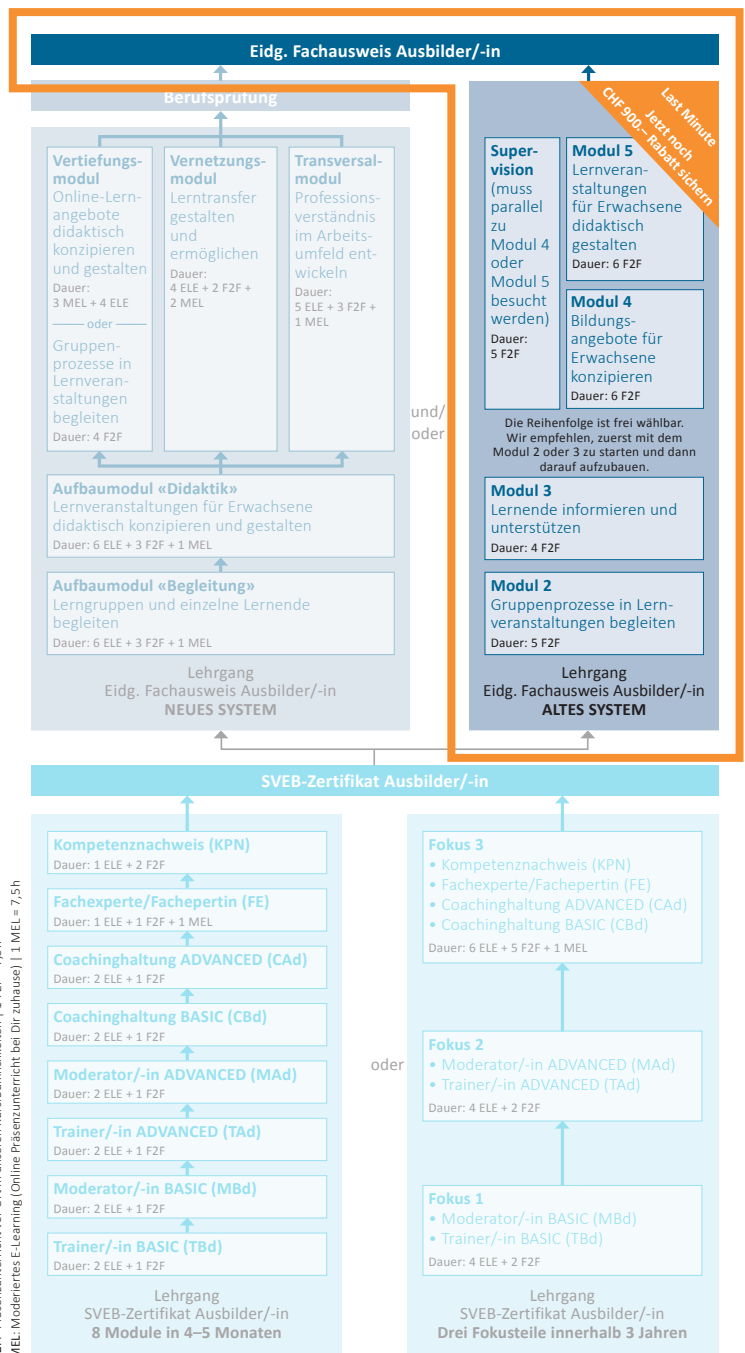

Mit dem eidg. Fachausweis Ausbilder/-in trittst Du in der Aus- und Weiterbildung als qualifizierte Fachperson auf. Du bewegst Dich im Rahmen neuer Perspektiven und überzeugst mit Deiner sozialen, fachlichen und methodischen Kompetenz.

Als Ausbilder/-in mit eidg. Fachausweis bildet das Trainieren und Coachen den Schwerpunkt Deiner Tätigkeit. Du bist in der Lage, individuell auf unterschiedliche Lerntypen einzugehen und unterstützt Erwachsene dabei, in ihren individuellen Bereichen besser zu werden.

Möchtest Du den Fachausweis im alten System abschliessen, dann stehen Dir nebenstehende Module zur Verfügung.

Der AdA-Baukasten basierend auf der Prüfungsordnung von 2015 ist auf das Jahr 2023 revidiert worden. Dies führt gegenwärtig zu zwei unterschiedlichen Ausbildungswegen:

- Eidg. Fachausweis Ausbilder/-in nach dem alten System
- Eidg. Fachausweis Ausbilder/-in nach dem neuen System

Nach erfolgreichem Abschluss des Moduls SVEB-Zertifikat Ausbilder/-in (früher Kursleiter/-in) empfehlen wir Dir, zuerst die Module 2 und 3 zu absolvieren. Danach empfehlen wir, das Modul 4 und 5 und parallel dazu die Supervision zu besuchen. Die Module finden im Präsenzunterricht statt.

Bitte beachte hierzu die Übergangsregelung zur Kombination beider Systeme. Diese findest Du auf unserer Homepage.

Das Kursprogramm 2023 findest Du auf der nächsten Seite.